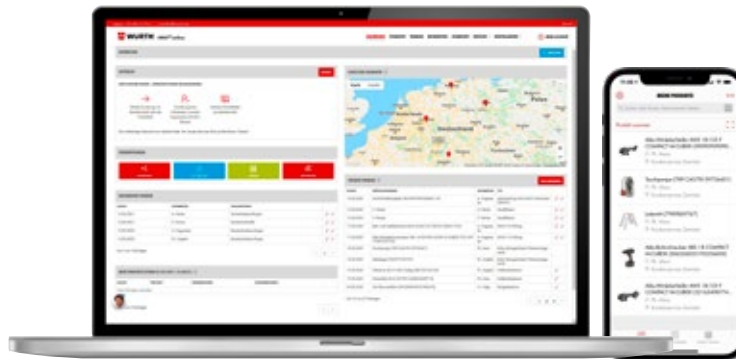

*Die Anzahl der gestellten Regale richtet sich nach den Würth Durchführungsbestimmungen.

Ihr Vorteil als Würth RED Kunde:

Keine Servicepauschale für

ORSY® System-Regal

GEWUSST WO

Betriebsmittelverwaltung mit ORSY® online.