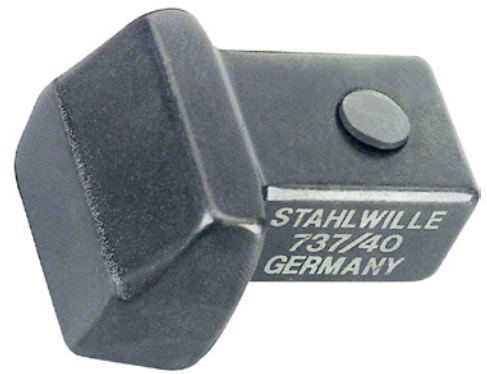

Anschweiß-Einsteckwerkzeug

Vierkant-Aufnahme 9x12 oder 14x18 mm

Anwendung:

Zum Anschweißen von Sonder-Werkzeugen

Art.-Nr.	52287 850
Marke	STAHLWILLE
Hersteller Artikelnummer	58270040
Einsteckschaft-Vierkant	14 x 18 mm
Oberfläche	Blank
Werkstoff	Chrom-Vanadium-Stahl
Bruttogewicht	0,103 kg
Produktgruppe	531