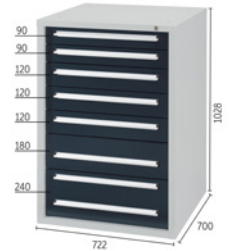

Schubladenschrank Schranktiefe 700 mm Serie DBG / 722 mm breit

Ausführung

- Verschweißte Stahlblechkonstruktion mit hoher Belastbarkeit und Stabilität
- Schubladen mit Schlitzreihen zur Aufnahme von Einteilungsmaterial
- Griffleisten aus Aluminium mit Papier- und Klarsichtstreifen sowie Abdeckkappen
- Zentralverriegelung mit Sicherheitsschloss

Vorteil

- Kippsicherheit durch Einzelauszugsperre der Schubladen

Technische Daten

Produktnummer	1084491 303
Schubladenbreite (Innenmaß)	587 mm
Schubladentiefe (Innenmaß)	587 mm
Auszugsart	Vollauszug
Mit SOFT-CLOSE-Schließung	Nein
Schlosstyp	Zylinderschloss
Werkstoff	Stahlblech
Oberfläche	Pulverbeschichtet
Herstellerteilenummer	033453-7035-7016
Statistische Warennummer	94032080