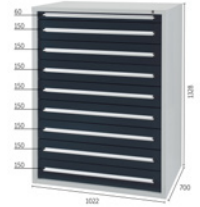

Schubladenschrank Schranktiefe 700 mm Serie DBG / 1022 mm breit

Ausführung

- Verschweißte Stahlblechkonstruktion mit hoher Belastbarkeit und Stabilität
- Schubladen mit Schlitzreihen zur Aufnahme von Einteilungsmaterial
- Griffleisten aus Aluminium mit Papier- und Klarsichtstreifen sowie Abdeckkappen
- Zentralverriegelung mit Sicherheitsschloss

Vorteil

- Kippsicherheit durch Einzelauszugsperre der Schubladen

Technische Daten

Produktnummer	1084491 803
Schubladenbreite (Innenmaß)	887 mm
Schubladentiefe (Innenmaß)	587 mm
Auszugsart	Vollauszug
Mit SOFT-CLOSE-Schließung	Nein
Schlosstyp	Zylinderschloss
Werkstoff	Stahlblech
Oberfläche	Pulverbeschichtet
Herstellerteilenummer	033463-7035-7016
Statistische Warennummer	94032080