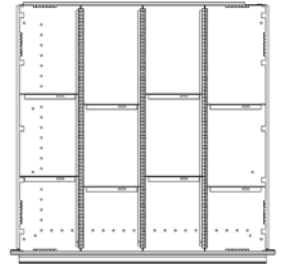

### Schubladeneinteilungs-Set Serie DBG / 722 mm breit

#### Anwendung

Zum Einrichten von Schubladen in Unterbauschränken Serie DBG mit Schubladen-Innenmaß BxT 587x587 mm.

#### Ausführung

- Trennbleche abgestimmt auf die Schlitzreihen in den Schubladen
- Gestanzt, gekantet und verzinkt

#### Vorteil

- Passgenaue und individuell anpassbare Schubladeneinteilung
- Sie behalten den Überblick und alles bleibt an seinem Platz