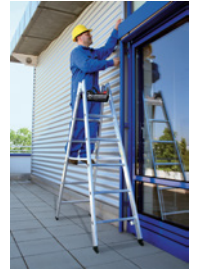

Aluminium-Stehleiter

15
JAHRE
GARANTIE

Ausführung

- Kräftige Rechteckrohr-Holme
- Geriffelte Vierkantsprossen 30 x 30 mm
- Dauerhaft 4-fach mit den Holmen verbördelt
- Konische Holmführung für sicheren Stand
- Untere Holmenden mit rutschsicheren nivello®-Leiterschuh
- Obere Holmenden mit Endkappen
- Hochfeste Perlongurte als Spreizsicherung
- Transportsicherungsglaschen
- Massive, verzinkte Stahl-Scharniere mit Verschraubung

Technische Daten

Produktnummer	1085856 210
Anzahl Sprossen	2 x 14
Arbeitshöhe	5,30 m
Länge	4,07 m
Breite (unten)	0,76 m
Gewicht	19,7 kg
Mit Ablageschale	Ja
Werkstoff	Aluminium
EN-Norm	131
Herstellerteilenummer	33028
EAN Code	4031405330283
Statistische Warennummer	76169990