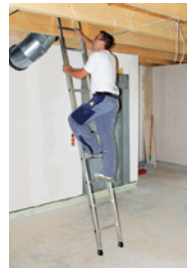

Aluminium-Anlegeleiter ohne Traversen

Ausführung

- Kräftige Holmprofile
- Dauerhafte Sprossen-/Holmverbindung durch 4-fach Bördelung
- Geriffelte Vierkantsprossen 30 x 30 mm
- Rutschfeste nivello®-Leiterschuhe

Hinweis

Zur bestimmungsgemäßen Verwendung (ohne Traversen)

Technische Daten

Produktnummer	1085862 303
Anzahl Sprossen	1 x 10
Länge	3000 mm
Arbeitshöhe	4100 mm
Gewicht	5400 g
Werkstoff	Aluminium
Mit Safer Step Technologie	Nein
Mit Ablageschale	Nein
Klappbar	Nein
EN-Norm	131
Herstellerteilenummer	11150
EAN Code	4031405111509
Statistische Warennummer	76169990