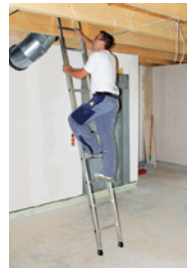

Aluminium-Anlegeleiter ohne Traversen

Ausführung

- Kräftige Holmprofile
- Dauerhafte Sprossen-/Holmverbindung durch 4-fach Bördelung
- Geriffelte Vierkantsprossen 30 x 30 mm
- Rutschfeste nivello®-Leiterschuhe

Hinweis

Zur bestimmungsgemäßen Verwendung (ohne Traversen)

Technische Daten

Produktnummer	1085862 302
Anzahl Sprossen	1 x 8
Länge	2500 mm
Arbeitshöhe	3500 mm
Gewicht	4000 g
Werkstoff	Aluminium
Mit Safer Step Technologie	Nein
Mit Ablageschale	Nein
Klappbar	Nein
EN-Norm	131
Herstellerteilenummer	11149
EAN Code	4031405111493
Statistische Warennummer	76169990