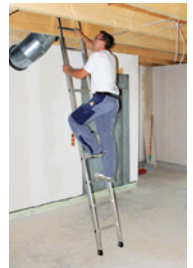

Aluminium-Anlegeleiter ohne Traversen

Ausführung

- Kräftige Holmprofile
- Dauerhafte Sprossen-/Holmverbindung durch 4-fach Bördelung
- Geriffelte Vierkantsprossen 30 x 30 mm
- Rutschfeste nivello®-Leiterschuhe

Hinweis

Zur bestimmungsgemäßen Verwendung (ohne Traversen)

Technische Daten

Produktnummer	1085862 301
Anzahl Sprossen	1 x 7
Länge	2200 mm
Arbeitshöhe	3300 mm
Gewicht	3700 g
Werkstoff	Aluminium
Mit Safer Step Technologie	Nein
Mit Ablageschale	Nein
Klappbar	Nein
EN-Norm	131
Herstellerteilenummer	11148
EAN Code	4031405111486
Statistische Warennummer	76169990