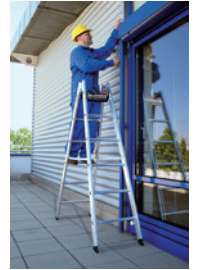

Aluminium-Stehleiter

15
JAHRE
GARANTIE

Ausführung

- Kräftige Rechteckrohr-Holme
- Geriffelte Vierkantsprossen 30 x 30 mm
- Dauerhaft 4-fach mit den Holmen verbördelt
- Konische Holmführung für sicheren Stand
- Untere Holmenden mit rutschsicheren nivello®-Leiterschuh
- Obere Holmenden mit Endkappen
- Hochfeste Perlongurte als Spreizsicherung
- Transportsicherungsglaschen
- Massive, verzinkte Stahl-Scharniere mit Verschraubung

Technische Daten

Produktnummer	1085856 207
Anzahl Sprossen	2 x 10
Arbeitshöhe	4,20 m
Länge	2,95 m
Breite (unten)	0,65 m
Gewicht	13,3 kg
Mit Ablageschale	Ja
Werkstoff	Aluminium
EN-Norm	131
Herstellerteilenummer	33020
EAN Code	4031405330207
Statistische Warennummer	76169990