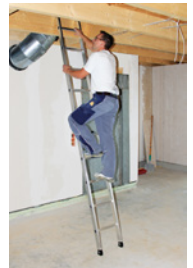

Aluminium-Anlegeleiter ohne Traversen

Ausführung

- Kräftige Holmprofile
- Dauerhafte Sprossen-/Holmverbindung durch 4-fach Bördelung
- Geriffelte Vierkantsprossen 30 x 30 mm
- Rutschfeste nivello®-Leiterschuhe

Hinweis

Zur bestimmungsgemäßen Verwendung (ohne Traversen)

Technische Daten

Produktnummer	1085862 305
Anzahl Sprossen	1 x 14
Länge	4200 mm
Arbeitshöhe	5300 mm
Gewicht	7600 g
Werkstoff	Aluminium
Mit Safer Step Technologie	Nein
Mit Ablageschale	Nein
Klappbar	Nein
EN-Norm	131
Herstellerteilenummer	11151
EAN Code	4031405111516
Statistische Warennummer	76169990