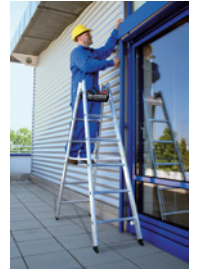

#### Ausführung

- Kräftige Rechteckrohr-Holme
- Geriffelte Vierkantsprossen 30 x 30 mm
- Dauerhaft 4-fach mit den Holmen verbördelt
- Konische Holmführung für sicheren Stand
- Untere Holmenden mit rutschsicheren nivello®-Leiterschuh
- Obere Holmenden mit Endkappen
- Hochfeste Perlongurte als Spreizsicherung
- Transportsicherungsglaschen
- Massive, verzinkte Stahl-Scharniere mit Verschraubung