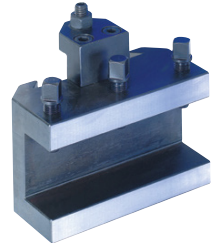

Schnellwechselhalter Typ WD für 4-fach-Revolverkopf Art.-Nr. 1021870

Anwendung

Für Innen- und Außenbearbeitung.

Technische Daten

Produktnummer	1021871 101
Herstellerteilenummer	P 11100
Statistische Warennummer	84661031