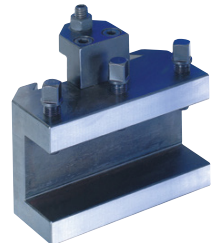

Schnellwechselhalter Typ WD für 4-fach-Revolverkopf Art.-Nr. 1021870

Anwendung

Für Innen- und Außenbearbeitung.

Technische Daten

Produktnummer	1021871 107
Herstellerteilenummer	P 14140
Statistische Warennummer	84661031