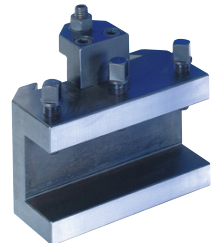

Schnellwechselhalter Typ WD für 4-fach-Revolverkopf Art.-Nr. 1021870

Anwendung

Für Innen- und Außenbearbeitung.

Technische Daten

Produktnummer	1021871 105
Herstellerteilenummer	P 13140
Statistische Warennummer	84661031