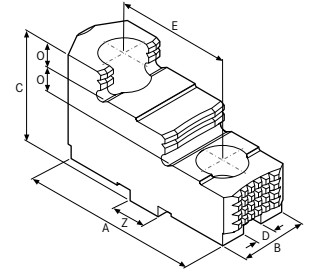

Umkehrsaufsatzbacke, gehärtet Stahl

Lieferung

3 Stück im Satz

Technische Daten

Produktnummer	1026943 217
Herstellerteilenummer	22640143
EAN Code	4050293682762
Statistische Warennummer	84669360