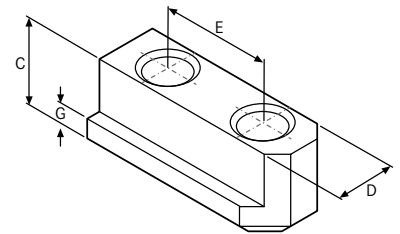

**T-Nutenstein**  
doppelte Ausführung

**ATORN**

### Technische Daten

Produktnummer	1026951 050
Herstellerteilenummer	22640834
EAN Code	4050293689679
Statistische Warennummer	84669360