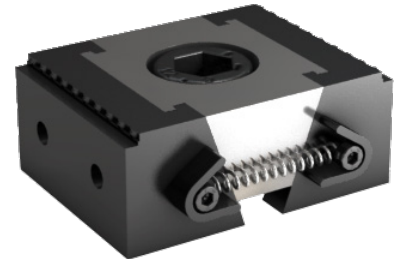

Sonderkeilspanner mit Krallen und Stufe inkl. Nutenstein und Schraube

ATORN**Anwendung**

Zur direkten Verschraubung auf Mehrfachspannschienen. Mit einer Spannschraube spannen Sie zwei Bauteile gleichzeitig. Alle Module sind mit allen Schienen kombinierbar.

Lieferung

1 Stück Sonderkeilspanner mit Krallen und Stufe, inkl. Nutenstein und Schraube

Technische Daten

Produktnummer	1027753 408
Ausführung Keilspanner	Mit Krallen
Keilspannerbreite	69 mm
Backenbreite	57 mm
Keilspannerhöhe	29 mm
Länge max.	58 mm
Länge min.	48 mm
Höhe	11 mm
Spannkraft	3000 kN
Befestigungsgewinde	M12
Herstellerteilenummer	21722614
EAN Code	4050293152296
Statistische Warennummer	84879059