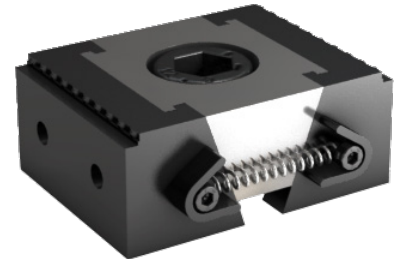

Sonderkeilspanner mit Krallen und Stufe inkl. Nutenstein und Schraube

ATORN**Anwendung**

Zur direkten Verschraubung auf Mehrfachspannschienen. Mit einer Spannschraube spannen Sie zwei Bauteile gleichzeitig. Alle Module sind mit allen Schienen kombinierbar.

Lieferung

1 Stück Sonderkeilspanner mit Krallen und Stufe, inkl. Nutenstein und Schraube

Technische Daten

Produktnummer	1027753 406
Ausführung Keilspanner	Mit Krallen
Keilspannerbreite	60 mm
Backenbreite	50 mm
Keilspannerhöhe	22 mm
Länge max.	45 mm
Länge min.	39 mm
Höhe	7 mm
Spannkraft	3000 kN
Befestigungsgewinde	M12
Herstellerteilenummer	21722612
EAN Code	4050293152272
Statistische Warennummer	84879059