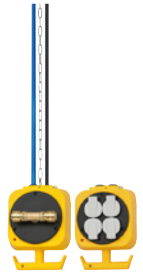

Energieblock-Pendel-Stromverteiler

Anwendung

Für variablen Strom in jeder Arbeitshöhe. Arbeiten ohne Kabelgewirr am Arbeitsplatz.

Ausführung

- 4 Schutzkontakt-Steckdosen, 230 V und 2 Einhand-Druckluft-Kupplungen
- Mit selbstschließenden Deckeln gegen Verstaubung und Verschmutzung
- Schlagfestes Kunststoffgehäuse mit großem Werkzeughaken
- Mit 3 m stabiler, verzinkter Stahlgliederkette
- 5 m Breflex-Neoprenkabel

Technische Daten

Produktnummer	1088240 105
Kabelmaterial	Neopren-Gummi
Anzahl Druckluftkupplung	2 STK
Breite x Höhe x Tiefe	100 x 150 x 560 mm
Farbe	Gelb
Schutzart IP	IP 20
Herstellerteilenummer	1151160100
Statistische Warennummer	85444290