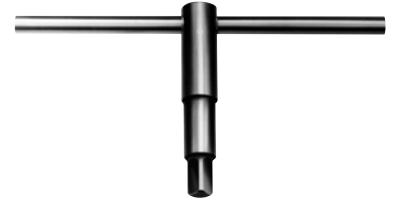

4kant-Einsteckschlüssel DIN 905

Ausführung

- Spezialstahl, gehärtet und brüniert

Technische Daten

Produktnummer	1050701 211
Schlüsselweite	14 mm
Länge	120 mm
Außendurchmesser	28 mm
Oberfläche	Brüniert
Herstellerteilenummer	0230
EAN Code	4024496093243
Statistische Warennummer	82041100