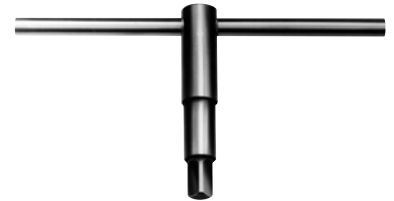

### 4kant-Einsteckschlüssel DIN 905

#### Ausführung

- Spezialstahl, gehärtet und brüniert

### Technische Daten

Produktnummer	<b>1050701 201</b>
Schlüsselweite	4 mm
Länge	55 mm
Außendurchmesser	8 mm
Oberfläche	Brüniert
Herstellerteilenummer	0230
EAN Code	4024496093144
Statistische Warennummer	82041100