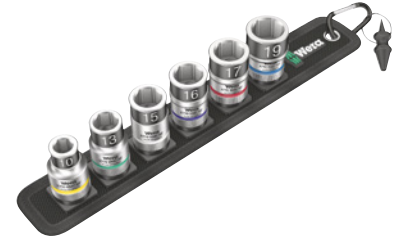

Steckschlüssel-Satz Zyklop

Sechskant, 1/2"-Vierkant-Antrieb 12,5 DIN 3120

Anwendung

Geeignet zur Befestigung an Wand, Regal, Werkstattwagen und Wera 2go System.

Ausführung

- Nüsse ohne Haltefunktion für Schrauben/Muttern
- Nuss-Satz auf robustem Textilgurt
- Leichtgängiger Drehmechanismus für sicheren Halt und leichte Entnahme der Werkzeuge
- Farbkennzeichnung: „Take it easy“ Tool Finder

Lieferung

In Textiltasche mit Nussverriegelung und Klettverschluss

Technische Daten

Produktnummer	1051381 401
Antrieb	1/2 Zoll
Enthaltene Einsätze mit Außen-Sechskant-Abtrieb	10 mm 13 mm 15 mm 16 mm 17 mm 19 mm
Herstellerteilenummer	BELT C 1, 1/2" NÜSSE HF
EAN Code	4013288204400
Statistische Warennummer	82041100