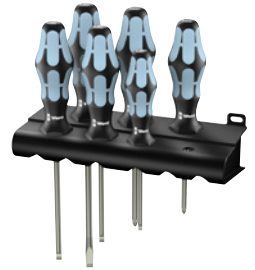

### Edelstahl-Schraubendreher-Satz gemischt (6tlg.)

#### Ausführung

- 6-teilig
- Schlitz DIN 5264 A, ISO 2380,
- Kreuzschlitz DIN 5260 PH, ISO 8764 PH
- Runde Klinge, Edelstahl, mit Lasertip zur Vermeidung von Ausrutschern aus der Schraube und Kraftform-Griff mit Hart- und Weichzonen sowie Abrollschutz. Lieferung mit Rack
- Klinge aus Edelstahl

### Technische Daten

Produktnummer	1052493 101
Herstellerteilenummer	3334/6
EAN Code	4013288111388
Statistische Warennummer	82054000

Hommel Hercules Werkzeughandel GmbH & Co. KG

Heidelberger Str. 52 | 68519 Viernheim | +49 (0) 6204 739-0 | info@hommel-hercules.com