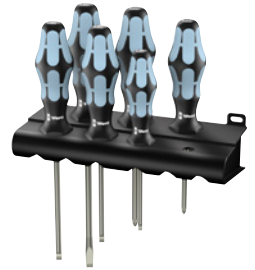

### Edelstahl-Schraubendreher-Satz gemischt (6tlg.)

#### Ausführung

- 6-teilig
- Schlitz DIN 5264 A, ISO 2380,
- Kreuzschlitz DIN 5260 PH, ISO 8764 PH
- Runde Klinge, Edelstahl, mit Lasertip zur Vermeidung von Ausrutschern aus der Schraube und Kraftform-Griff mit Hart- und Weichzonen sowie Abrollschutz. Lieferung mit Rack
- Klinge aus Edelstahl

### Technische Daten

Produktnummer	1052493 102
Herstellerteilenummer	3334/3355/6
EAN Code	4013288111395
Statistische Warennummer	82054000

Hommel Hercules Werkzeughandel GmbH & Co. KG

Heidelberger Str. 52 | 68519 Viernheim | +49 (0) 6204 739-0 | info@hommel-hercules.com