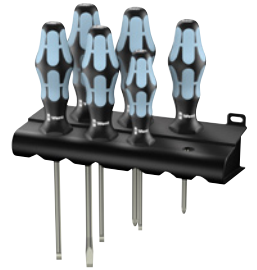

Edelstahl-Schraubendreher-Satz gemischt (6tlg.)

Ausführung

- 6-teilig
- Schlitz DIN 5264 A, ISO 2380,
- Kreuzschlitz DIN 5260 PH, ISO 8764 PH
- Runde Klinge, Edelstahl, mit Lasertip zur Vermeidung von Ausrutschern aus der Schraube und Kraftform-Griff mit Hart- und Weichzonen sowie Abrollschutz. Lieferung mit Rack
- Klinge aus Edelstahl

Technische Daten

Produktnummer	1052493 103
Herstellerteilenummer	3334/3350/3355/6
EAN Code	4013288111739
Statistische Warennummer	82054000

Hommel Hercules Werkzeughandel GmbH & Co. KG

Heidelberger Str. 52 | 68519 Viernheim | +49 (0) 6204 739-0 | info@hommel-hercules.com