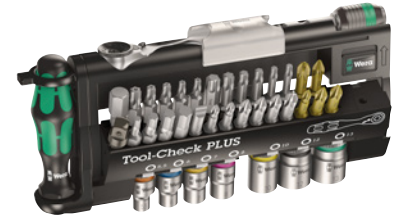

Technische Daten

Produktnummer	1052923 102
Ausführung	Magnetisch
Herstellerteilenummer	TOOL-CHECK PLUS
EAN Code	4013288173003
Statistische Warennummer	82079030

Hommel Hercules Werkzeughandel GmbH & Co. KG

Heidelberger Str. 52 | 68519 Viernheim | +49 (0) 6204 739-0 | info@hommel-hercules.com