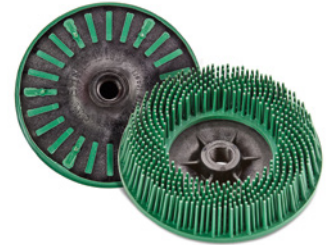

### Scotch Bristle Disc

Ø115 CER

#### Ausführung

- Keramische Cubitron™ Schleifkörner
- Sie kann direkt auf jeden Winkelschleifer mit M14 Gewinde montiert werden

#### Vorteil

- Der Produktaufbau -aus einem Guss- verhindert das Lösen von einzelnen Bestandteilen und macht die Bristle Disc dadurch wesentlich sicherer als herkömmliche Produkte

### Technische Daten

Produktnummer	1043821 103
Borstenlänge	19 mm
Anschlussgewinde	M14
Passend für Maschinenaufnahme	M14
Werkstoff Schleifmittel	Keramikkorn Cubitron
Herstellerteilenummer	7100138289
Statistische Warennummer	96035000