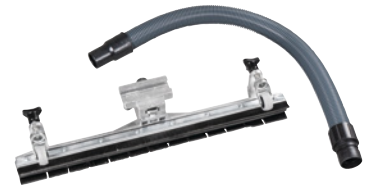

### Bodendüse

#### Ausführung

- fest montiert

#### Hinweis

Bodendüse für Fahrgestell wetCAT 2.. Serie (Art.-Nr. 1092723 101-102) zur Bodenreinigung

### Technische Daten

Produktnummer	1092723 200
Länge	600 mm
Breite	410 mm
Höhe	415 mm
Herstellerteilenummer	7013082