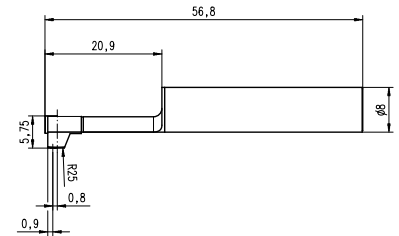

Standarttaster PHT 6-350

Anwendung

Für MarSurf Rauheitsmessgeräte PS1 / M 300 / M 300 C / PS 10 / M 310

Ausführung

- Standardtaster
- Art.-Nr. 1033932 402 PHT 6-350 / 2 µm
- Art.-Nr. 1033932 403 PHT 6-350 / 5 µm
- Art.-Nr. 1033932 404 PHT 6-350 / 10 µm

Technische Daten

Produktnummer	1033932 402
Herstellerteilenummer	6111520
Statistische Warennummer	90318020