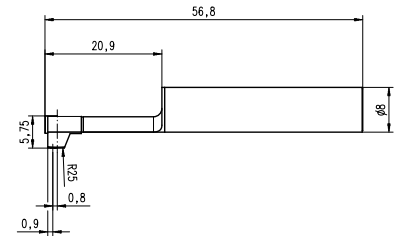

#### Anwendung

Für MarSurf Rauheitsmessgeräte PS1 / M 300 / M 300 C / PS 10 / M 310

#### Ausführung

- Standardtaster
- Art.-Nr. 1033932 402 PHT 6-350 / 2  $\mu\text{m}$
- Art.-Nr. 1033932 403 PHT 6-350 / 5  $\mu\text{m}$
- Art.-Nr. 1033932 404 PHT 6-350 / 10  $\mu\text{m}$

### Technische Daten

Produktnummer	1033932 404
Herstellerteilenummer	6111527
Statistische Warennummer	90318020