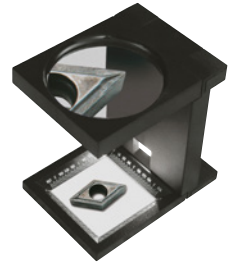

Messlupe mit Beleuchtung

Anwendung

Zur Sichtkontrolle von Oberflächen, Randschärfen, usw.

Ausführung

- Mit Beleuchtung
- Bikonvexe Kunststofflinse
- Fassung und Standteil aus schlagfestem Kunststoff
- Messplatte, Teilung 1 mm, Skalenlänge 60 mm und von 0 - 2 1/4 Zoll
- Stromversorgung 4 x 1,5 Volt Mignon Batterien, Typ LR 6 AA

Lieferung

Ohne Batterien

Hinweis

Batterien siehe Art.-Nr. 1039900 303.

Technische Daten

Produktnummer	1039233 101
Messbereich Länge max.	60 mm
Skalenteilungswert	1 mm
Werkstoff Linse	Kunststoff-Leichtlinse
Herstellerteilenummer	99 021 255
EAN Code	4024496085910
Statistische Warennummer	90138080