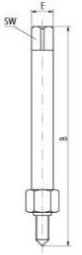

### Ausführung

- Einsat - Eindrehwerkzeug M10

### Technische Daten

Produktnummer	1004148 245
Herstellerteilenummer	5773681
Statistische Warennummer	82079091