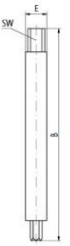

### Ausführung

- Eins.Eindreh-Werkzeug 610 200 080.000 M 8

### Technische Daten

Produktnummer	1004148 210
Herstellerteilenummer	5607735
Statistische Warennummer	82079091