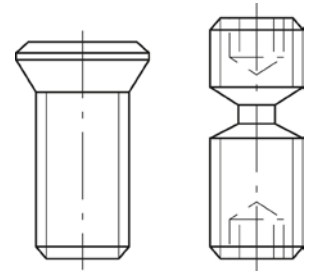

Ausführung

- Klemmschraube für ISO-Wendeplatten-Bohrstangen A25S - PCLNR/L-12, A32S - PCLNR/L-12.

Technische Daten

Produktnummer	1018470 745
Herstellerteilenummer	1648
EAN Code	4024496047970
Statistische Warennummer	73181595