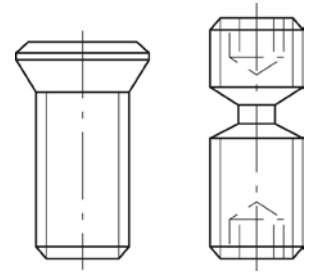

Ausführung

- Klemmschraube für ISO-Wendeplatten-Bohrstangen S32U - SVUCR/L-16, S40V - SVUCR/L-16.

Technische Daten

Produktnummer	1018470 737
Herstellerteilenummer	021335
EAN Code	4024496047956
Statistische Warennummer	84661031