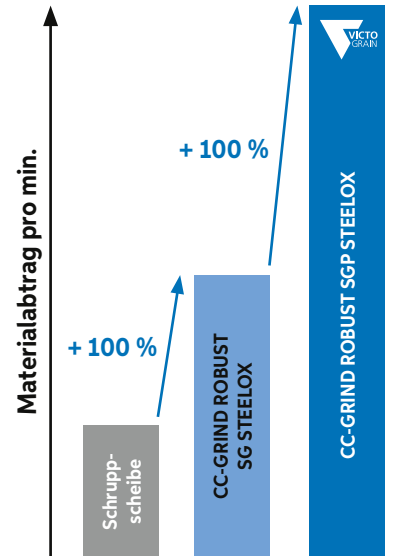

# CC-GRIND ROBUST

## Champion im Materialabtrag

Mit der in vielen Ländern der Welt patentierten **CC-GRIND ROBUST** bringen Sie Ihre Schleifaufgaben aufs nächste Level!  
Die moderne, leistungsstarke und ergonomische Alternative zu Schrupp-, Fächer- und Fiberscheiben ist leicht, leise, staubarm und sehr einfach zu führen. Die CC-GRIND ROBUST SGP mit dem Hochleistungsschleifkorn **VICTOGRAIN** kombiniert das beste verfügbare Schleifmittel mit der modernsten innovativen Werkzeugkonstruktion von PFERD. Dank ultimativer Aggressivität erzielen Sie so schnellste Arbeitsfortschritte.

**Vorteile:**

- 3-mal schnellerer Abtrag im Vergleich zu einer Schruppscheibe.
- Anders als Fiberschleifer verformt sich die CC-GRIND ROBUST auch unter extremen klimatischen Bedingungen nicht. Sie ist deutlich robuster im rauen Einsatz und garantiert eine höhere Sicherheit.
- Ermöglicht einen präzisen und punktgenauen Abtrag.

**UPGRADE: Mindestens  
30 % mehr Gesamtabtrag**

Erfahren Sie mehr über die Vorteile beim Einsatz von **CC-GRIND ROBUST**-Produkten.

**CC-GRIND ROBUST 125 SGP STEELOX  
STEEL+INOX**