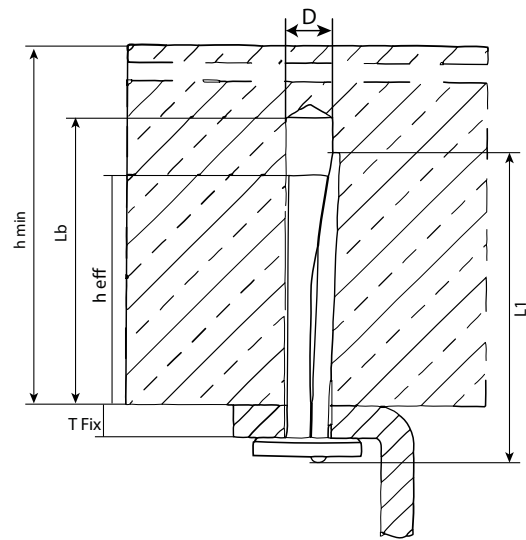

BESCHREIBUNG

- Hohe Lastaufnahme in gerissenem und ungerissenem Beton
- Kleiner Bohrdurchmesser und geringe Verankerungstiefe
- Feuerwiderstandsklasse R120

Art.-Nr.	Nenn Durchmesser	Nennlänge	Bohrlochdurchmesser	Bohrlochtiefe min.	Verankerungstiefe (h nom)	Befestigungshöhe max. (t fix)	Inhalt	Verpackungstyp
90500603510	6 mm	40 mm	6 mm	40 mm	32 mm	5 mm	100 Stück	Karton
90500603519	6 mm	40 mm	6 mm	40 mm	32 mm	5 mm	100 Stück	Karton
90500606510	6 mm	70 mm	6 mm	40 mm	32 mm	35 mm	100 Stück	Karton
90500606519	6 mm	70 mm	6 mm	40 mm	32 mm	35 mm	100 Stück	Karton